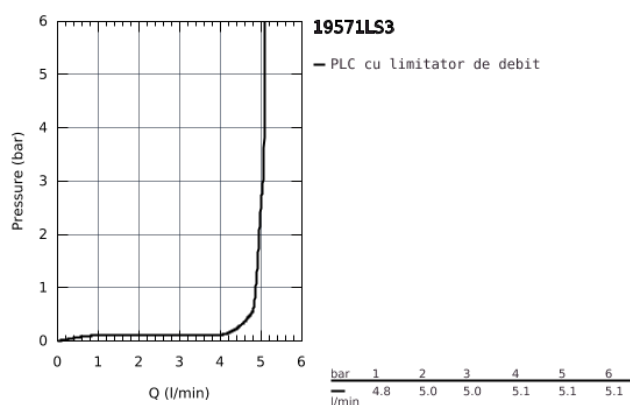

## 19 571 LS3 EUROSTYLE BATERIE LAVOAR CU 2 GĂURI MĂRIMEA M

### DESCRIEREA PRODUSULUI

- Colour: moon white/chrome
- montare pe perete
- fără corp încastrat
- set pentru instalarea finală a codului
- 23 571 000
- ornament metalic
- mâner metalic
- suprafață GROHE Long-Life
- aerator reglabil GROHE AquaGuide
- distanța între axe 110 mm
- proiecție de 203 mm

## 19 571 LS3 EUROSTYLE BATERIE LAVOAR CU 2 GĂURI MĂRIMEA M

**PIESE DE SCHIMB** , ianuarie 2015 – now

1: Braț (Spare part-nr. 46941LS0)

2: Dispozitiv de îndreptare debit (Spare part-nr. 46837000)

3: Prelungire (Spare part-nr. 46943000)\*