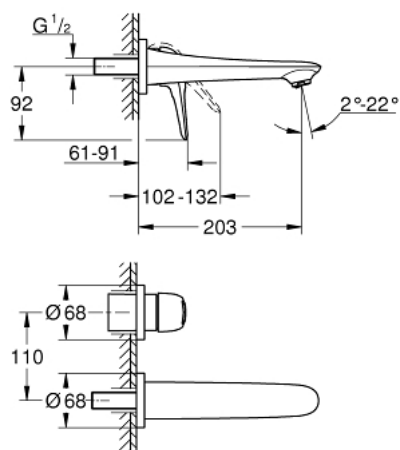

## 19 571 LS3 EUROSTYLE BATERIE LAVOAR CU 2 GĂURI MĂRIMEA M

### DESCRIEREA PRODUSULUI

- Colour: moon white/chrome
- montare pe perete
- fără corp încastrat
- set pentru instalarea finală a codului
- 23 571 000
- ornament metalic
- mâner metalic
- suprafață GROHE Long-Life
- aerator reglabil GROHE AquaGuide
- distanța între axe 110 mm
- proiecție de 203 mm

## 19 571 LS3 EUROSTYLE BATERIE LAVOAR CU 2 GĂURI MĂRIMEA M

**PIESE DE SCHIMB** , ianuarie 2015 – now

1: Braț (Spare part-nr. 46941LS0)

2: Dispozitiv de îndreptare debit (Spare part-nr. 46837000)

3: Prelungire (Spare part-nr. 46943000)\*